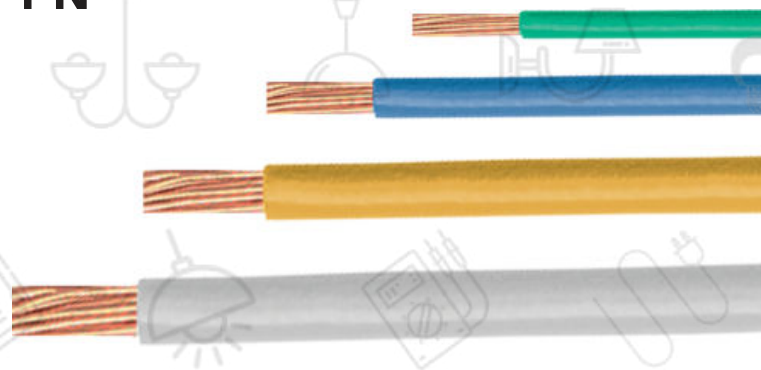

viaakON®

Una marca Viakable

Cable THHN

Código	Calibre	Descripción
CAB01494	1/0	Cable THHN/THWN-2 VK
CAB01495	2/0	Cable THHN/THWN-2 VK
CAB01496	3/0	Cable THHN/THWN-2 VK
CAB01497	4/0	Cable THHN/THWN-2 VK
CAB01491	2	Cable THHN/THWN-2 VK
CAB01486	4	Cable THHN/THWN-2 VK
CAB01478	6	Cable THHN/THWN-2 VK
CAB01468	8	Cable THHN/THWN-2 VK
CAB01456	10	Cable THHN/THWN-2 VK
CAB01444	12	Cable THHN/THWN-2 VK
CAB01432	14	Cable THHN/THWN-2 VK

Cable THHN Alambre

Código	Calibre	Descripción
CAB01009	10	Alambre THHN/THWN-2 VK
CAB01021	12	Alambre THHN/THWN-2 VK
CAB01392	14	Alambre THHN/THWN-2 VK

Cable TFFN

Código	Calibre	Descripción
CAB01164	16	CABLE TFFN/MTW VK
CAB01174	18	CABLE TFFN/MTW VK

Cable Aluminio Serie 8000

Código	Calibre	Descripción
CAB01068	1/0	Cable Aluminio XHHW-2 Serie 8000 VK
CAB01058	2/0	Cable Aluminio XHHW-2 Serie 8000 VK
CAB01060	3/0	Cable Aluminio XHHW-2 Serie 8000 VK
CAB01325	4/0	Cable Aluminio XHHW-2 Serie 8000 VK
CAB01064	2	Cable Aluminio XHHW-2 Serie 8000 VK
CAB01065	4	Cable Aluminio XHHW-2 Serie 8000 VK
CAB01066	6	Cable Aluminio XHHW-2 Serie 8000 VK
CAB01067	8	Cable Aluminio XHHW-2 Serie 8000 VK
CAB01059	250MCM	Cable Aluminio XHHW-2 Serie 8000 VK
CAB01061	350MCM	Cable Aluminio XHHW-2 Serie 8000 VK
CAB01063	500MCM	Cable Aluminio XHHW-2 Serie 8000 VK

Cable SPT

Código	Calibre	Descripción
CAB01125	2X12	Cable SPT VK
CAB01131	2x14	Cable SPT VK
CAB01137	2x16	Cable SPT VK
CAB01144	2x18	Cable SPT VK
CAB01150	2x20	Cable SPT VK

Cable TSJ

Código	Calibre	Descripción
CAB01716	2x10	Cable TSJ VK
CAB01717	2x12	Cable TSJ VK
CAB01281	2x14	Cable TSJ VK
CAB01719	2x16	Cable TSJ VK