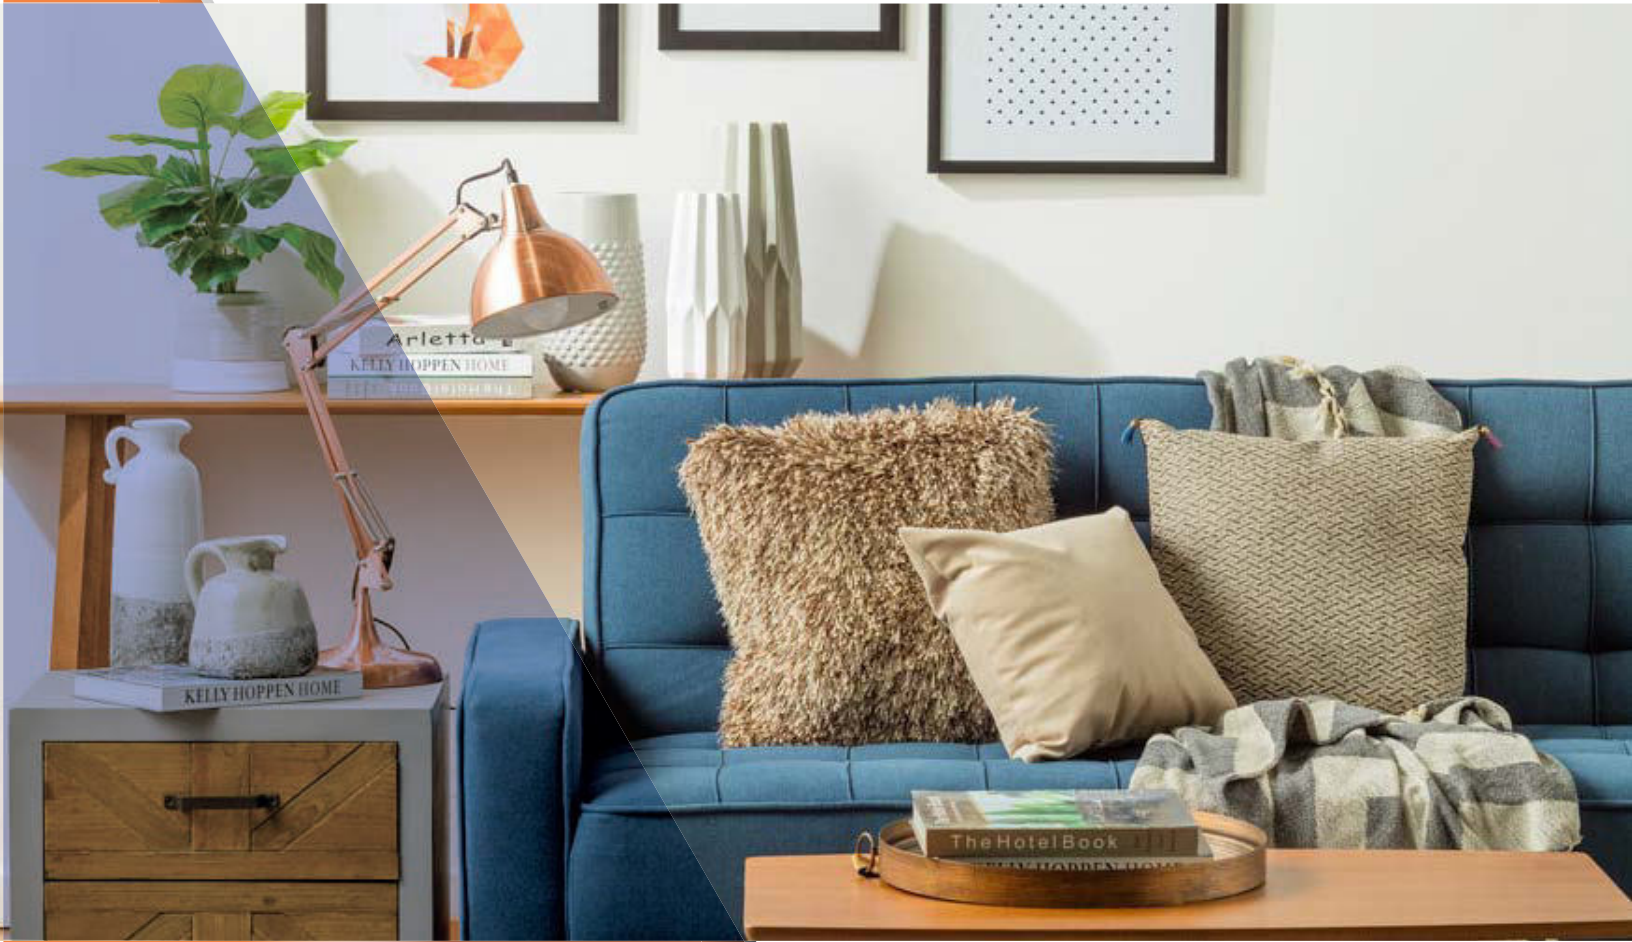

**Antillon**  
DE TODO EN MATERIALES ELECTRICOS

**tecnolite**

LA LUZ ES TUYA

**DEC01518**

Terminado: Blanco, negro, satinado  
Aplicación: Empotrado en techo  
Potencia: 50W  
Volts: 100-127/12V  
Tipo de Base: GX5.3  
Tipo de lámpara: MR16  
Incluye lámpara: NO  
Corte de empotramiento: 55mm  
Lámparas de 12V requieren transformador  
Dirigible